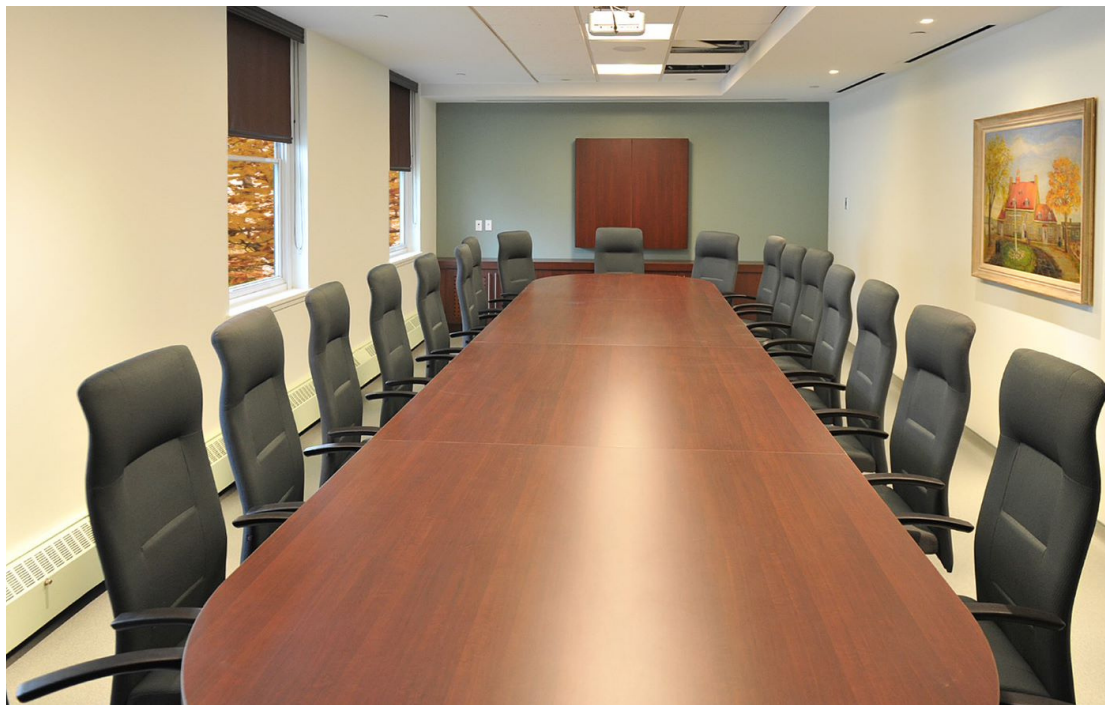

Cette salle est idéale pour vos réunions d'affaires. Située à l'étage, elle offre tout le confort et le calme nécessaire à vos rencontres.

Très lumineuse grâce à ses trois fenêtres qui s'ouvrent sur nos jardins, elle bénéficie d'une cuisinette équipée et d'un salon.

SALLE JEANNE-BRÛLÉ

2146, place Dublin, Montréal

CARACTÉRISTIQUES

Locations : De jour et de soir
Capacité : 20 personnes assises
Superficie : 475 pi²

TYPES DE LOCATION

Réunions d'affaires
Ateliers de travail
Conseils d'administration
Team building
Cours et formations

ÉQUIPEMENTS ET SERVICES

Table ovale et chaises de bureau
Projecteur et grand écran
Tableau
Prises électriques intégrées pour chaque personne
Internet sans fil (Wi-Fi)
Vestiaire et toilettes à proximité
Cuisinette incluant les éléments suivants : réfrigérateur, micro-
onde, lave-vaisselle, cafetière et vaisselle.
Salon pour 4 personnes.