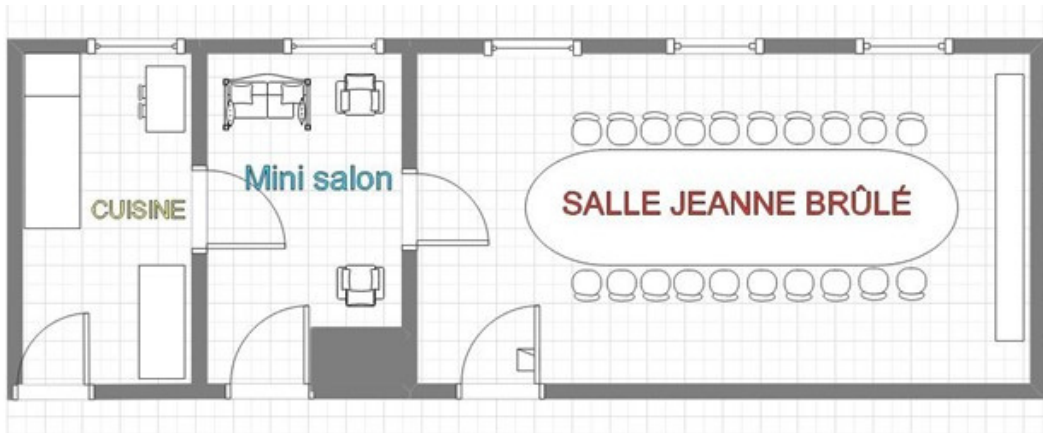

PLAN DE SALLE