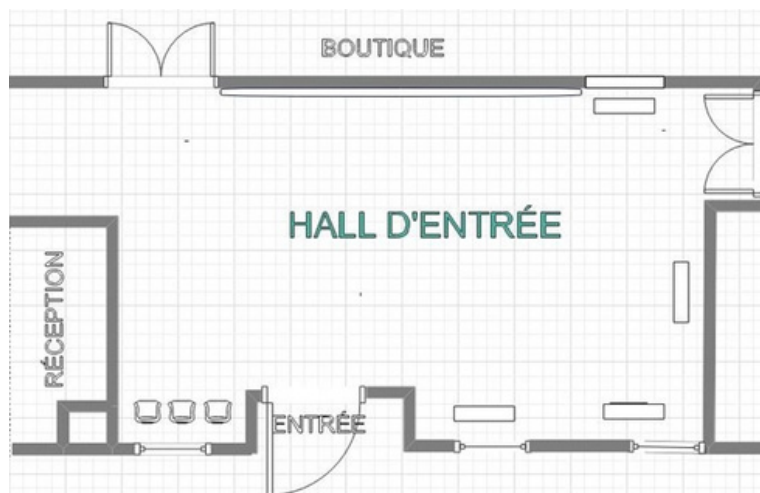

Cette salle offre un espace spacieux et accueillant avec la touche chic de son magnifique vitrail coloré.

Située au rez-de-chaussée, elle est tout adaptée aux événements où les participants sont debout et circulent librement.

HALL D'ENTRÉE

2146, place Dublin, Montréal

CARACTÉRISTIQUES

Locations : Après 17 h

Capacité : 50 personnes assises / 150 debout

Superficie : 970 pi²

TYPES DE LOCATION

Cocktails - formule 5 à 7

Lancements

Remises de prix

ÉQUIPEMENTS ET SERVICES

Tables et chaises sur demande

Bancs

Vestiaire et toilettes à proximité

PLAN DE SALLE

CONTACT