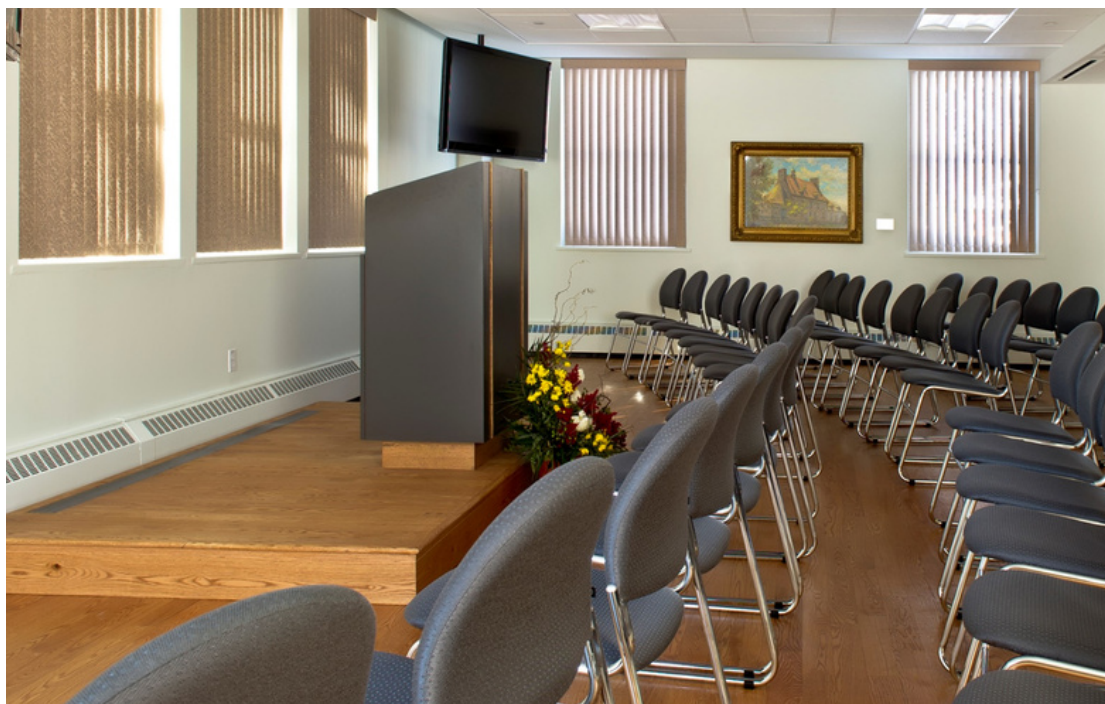

Cette salle est parfaite pour les conférences. Située au rez-de-chaussée, jouxtant le hall d'entrée et donnant sur la terrasse, sa fenestration laisse entrer la lumière de tous les côtés. Elle peut être aménagée sous différentes configurations.

## CARACTÉRISTIQUES

Locations : De jour et de soir  
Capacité : 60 personnes assises  
Superficie : 700 pi<sup>2</sup>

## ÉQUIPEMENTS ET SERVICES

Podium  
Lutrin  
2 moniteurs (écrans)  
Lecteur DVD  
Chaises en tissus  
Internet sans fil (Wi-Fi)  
Vestiaires et toilettes à proximité