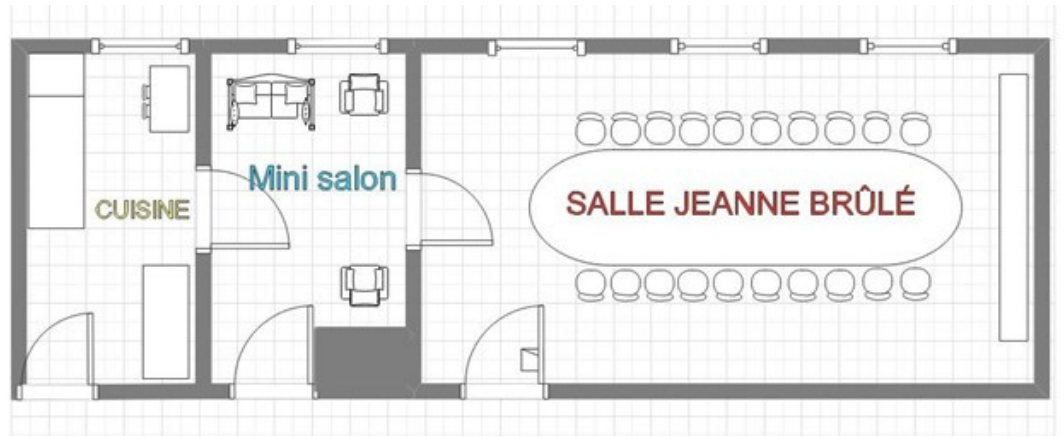

PLAN DE SALLE